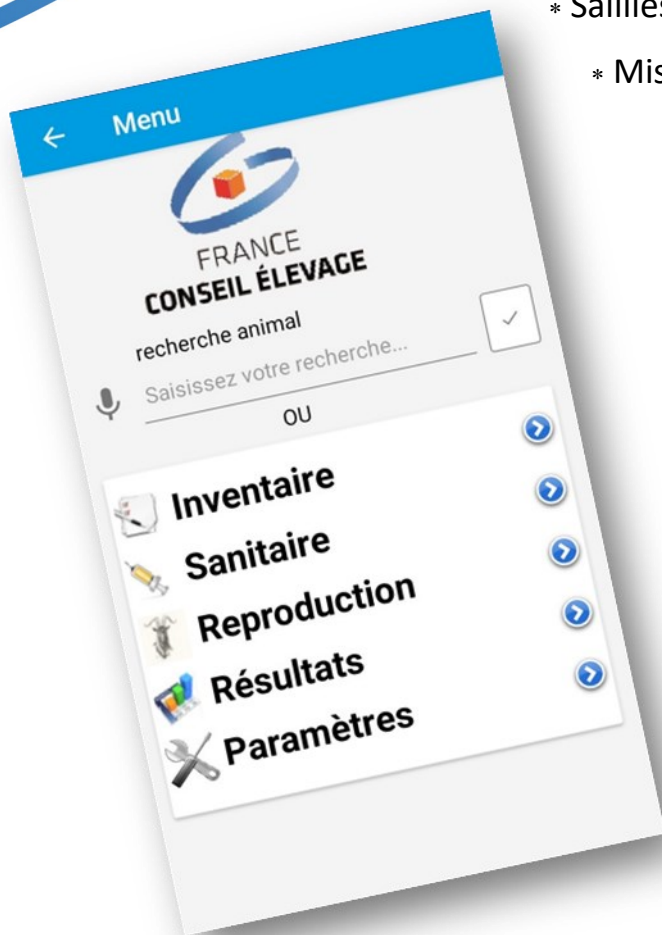

Votre élevage à portée de main

Enregistrements

- Produits vétérinaires, ordonnances et traitements sanitaires :
  liste des animaux en interdit de traite
- Saillies individuelles ou en lot
- Mises bas sans produits
- Sorties mortes

Evolution à venir

Installation sur IPHONE

Saisie des produits à la naissance

Saisie des pesées chevrettes

Saisie des échographies