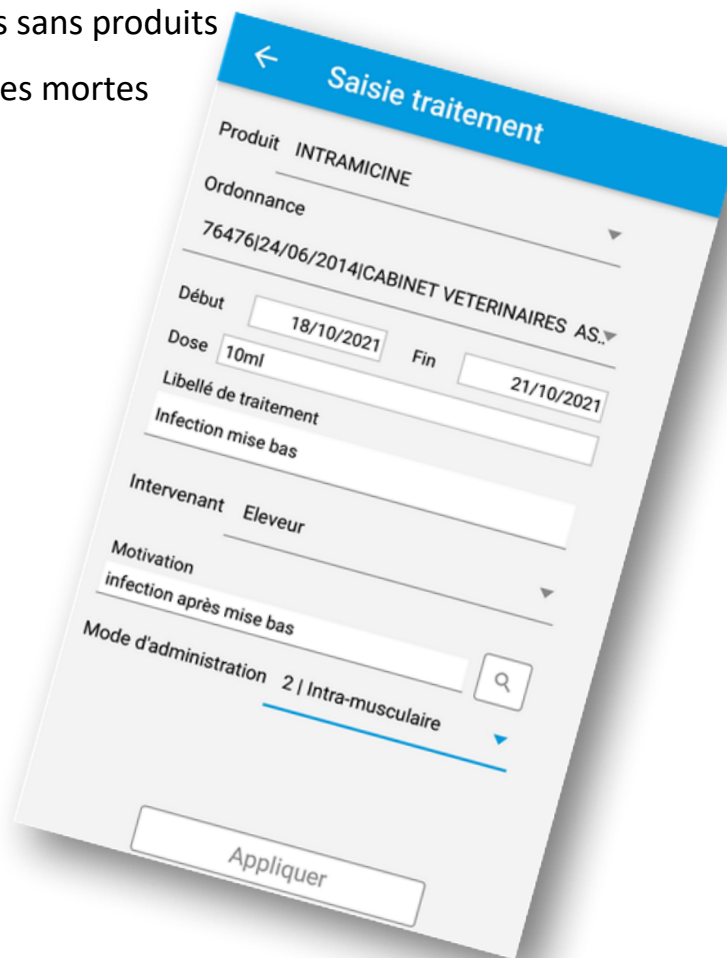

Votre élevage à portée de main

Enregistrements

- Produits vétérinaires, ordonnances et traitements sanitaires :
  liste des animaux en interdit de traite
- Saillies individuelles ou en lot
- Mises bas sans produits
- Sorties mortes

Evolution à venir

Installation sur IPHONE

Saisie des produits à la naissance

Saisie des pesées chevrettes

Saisie des échographies